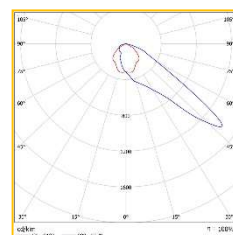

Dimensions

A, mm	B, mm	C, mm	H, mm
280	60	50	338
353	66	75	444
420	87	100	515

Optics

LSA2