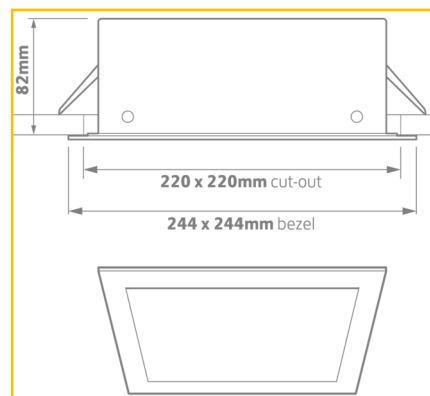

## DIMENSIONS

PRODUCT CODE	DESCRIPTION
C244/600/30/WH	CAPRI 244 5W 600LM 3000K WHITE BEZEL
C244/600/40/WH	CAPRI 244 5W 600LM 4000K WHITE BEZEL
C244/1300/30/WH	CAPRI 244 10W 1300LM 3000K WHITE BEZEL
C244/1300/40/WH	CAPRI 244 10W 1300LM 4000K WHITE BEZEL
C244/1800/30/WH	CAPRI 244 15W 1800LM 3000K WHITE BEZEL
C244/1800/40/WH	CAPRI 244 15W 1800LM 4000K WHITE BEZEL