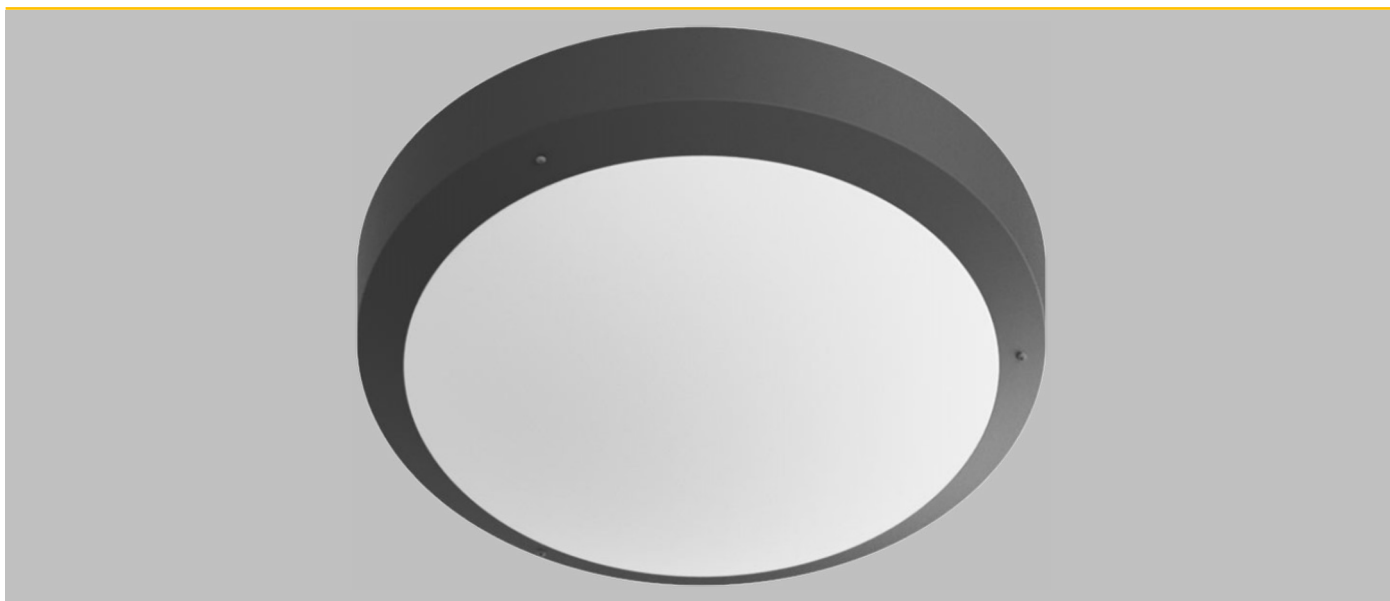

## DIMENSIONS

14w L1 - 320mm H - 90mm

20w L1 - 320mm H - 130mm