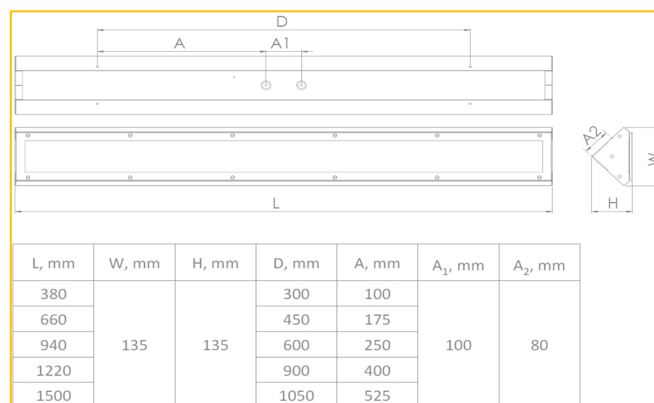

## DIMENSIONS

PRODUCT CODE	DESCRIPTION
TRA/13/4K/WH	TREND A 13W 1,548LM 4K 380MM
TRA/19/4K/WH	TREND A 19W 2,334LM 4K 660MM
TRA/28/4K/WH	TREND A 28W 3,502LM 4K 940MM
TRA/38/4K/WH	TREND A 38W 4,668LM 4K 1220MM
TRA/55/4K/WH	TREND A 55W 5,295LM 4K 1500MM