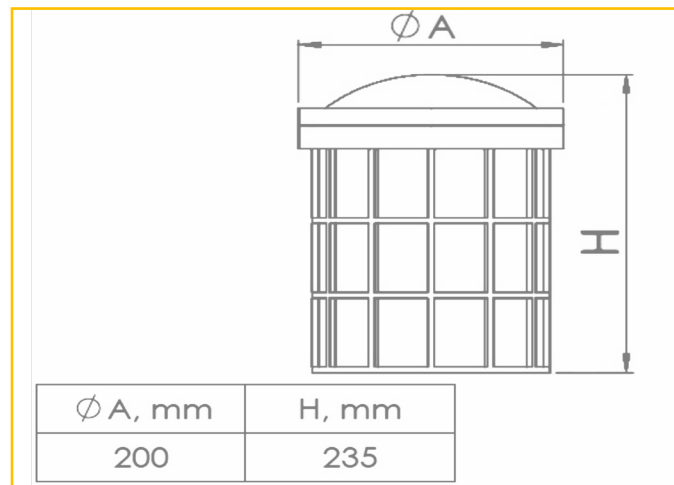

DIMENSIONS

ORDER CODE	DESCRIPTION
ALT/9/4K/L60	ATLAS 9W, 4K, 1086LM, 60° OPTIC
ALT/13/4K/L60	ATLAS 13W, 4K, 1489LM, 60° OPTIC
ALT/19/4K/L60	ATLAS 19W, 4K, 2067LM, 60° OPTIC

OPTIONS	DESCRIPTION
/L30	30°x 30° OPTIC
/L45	45°x 45° OPTIC
/LA1	ASYMMETRIC OPTIC

Ordering Format: Product Code / Option

Example: ALT/9/4K/L30

* Suffix 4K to 3K FOR 3000 Kelvin