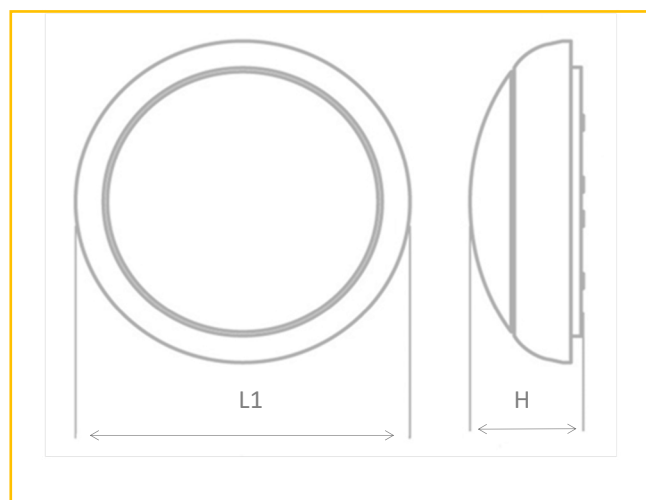

## DIMENSIONS

14w L1 - 320mm H - 90mm

20w L1 - 320mm H - 130mm