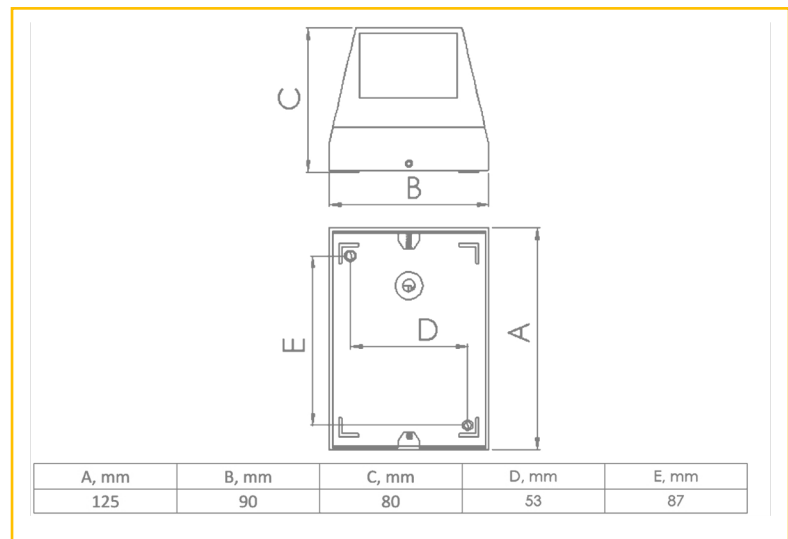

DIMENSIONS